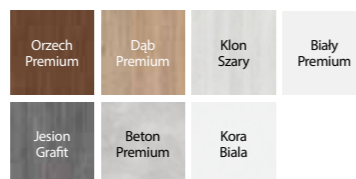

Okleina Premium