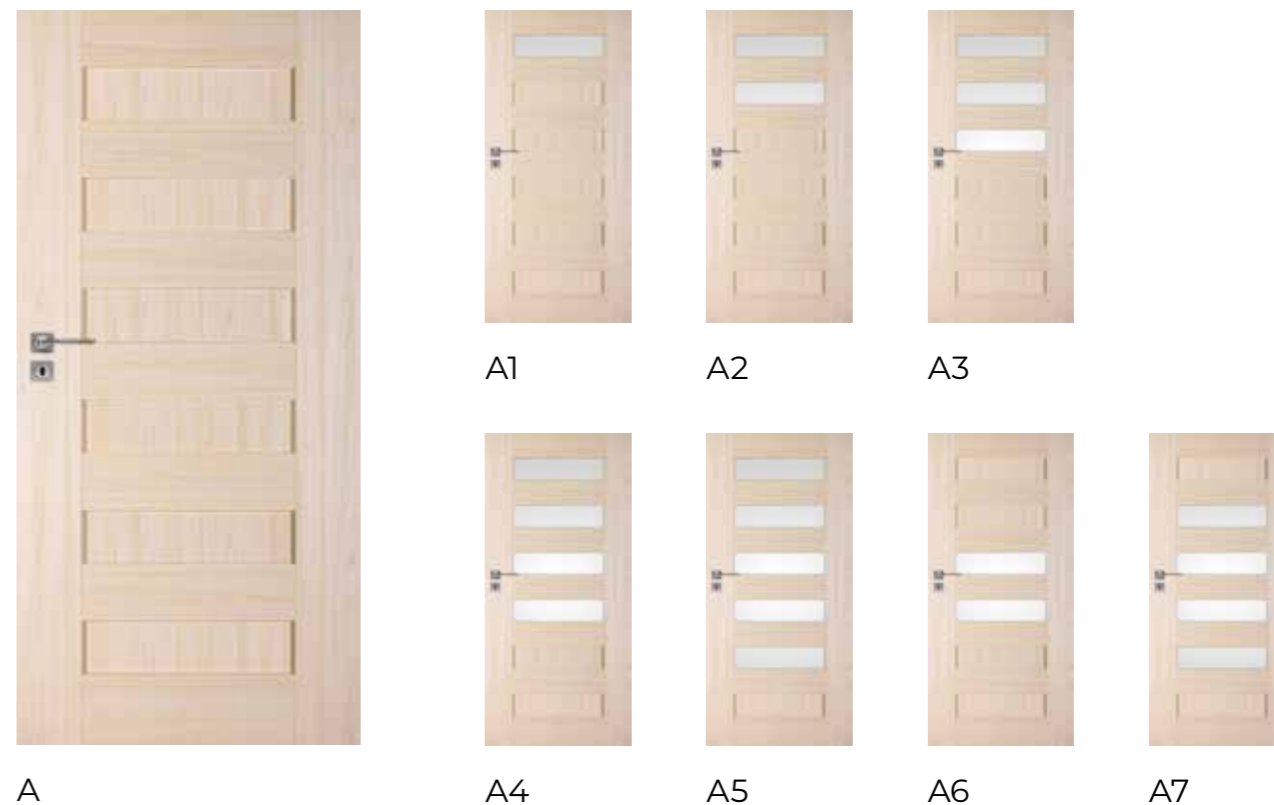

Brodzik Doros A 80 lub 90 cm

ARMATURA ŁAZIENKOWA

GROHE - EUROSTYLE

OMNIRES - Y

TRES - CLASS TRES

DRZWI

DRE - SCALA - BEZPRZYLGOWE

Okleina Premium