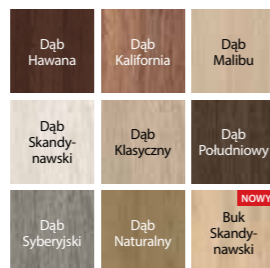

Biały Mat	Biały Struktura	Czarny Struktura	Dąb Piaskowy	Dąb Szary Ryfla	Dąb Toffi
Dąb Vintage	Orzech Ciemny Ryfla	Orzech Karmelowy	Sosna Biała	Orzech Amerykański	

DRZWI

ERKADO - UNO PREMIUM - BEZPRZYLGOWE

Okleina Premium

PORTA DECOR - MODEL PEŁNE - BEZPRZYLGOWE

Okleina Portaperfect 3D

KLAMKI

INFINITY

Alex kal 300 satyna

Wenus KWU O 700 chrom

Carlo KCL 600 satyna mat